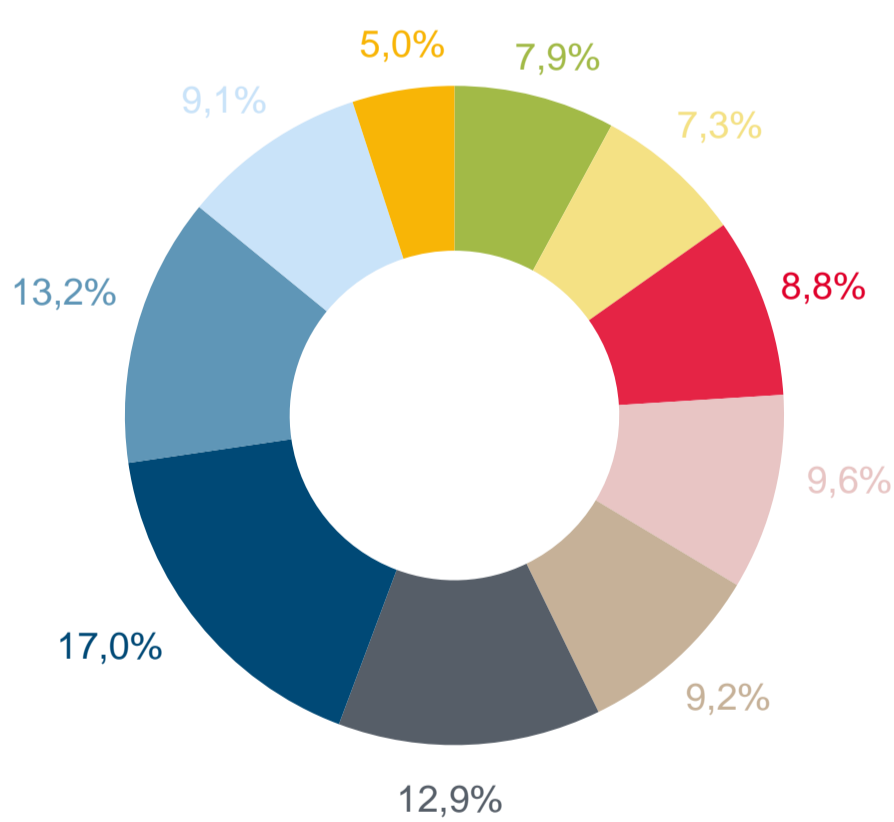

ПО ВОЗРАСТУ на 01.01.2023