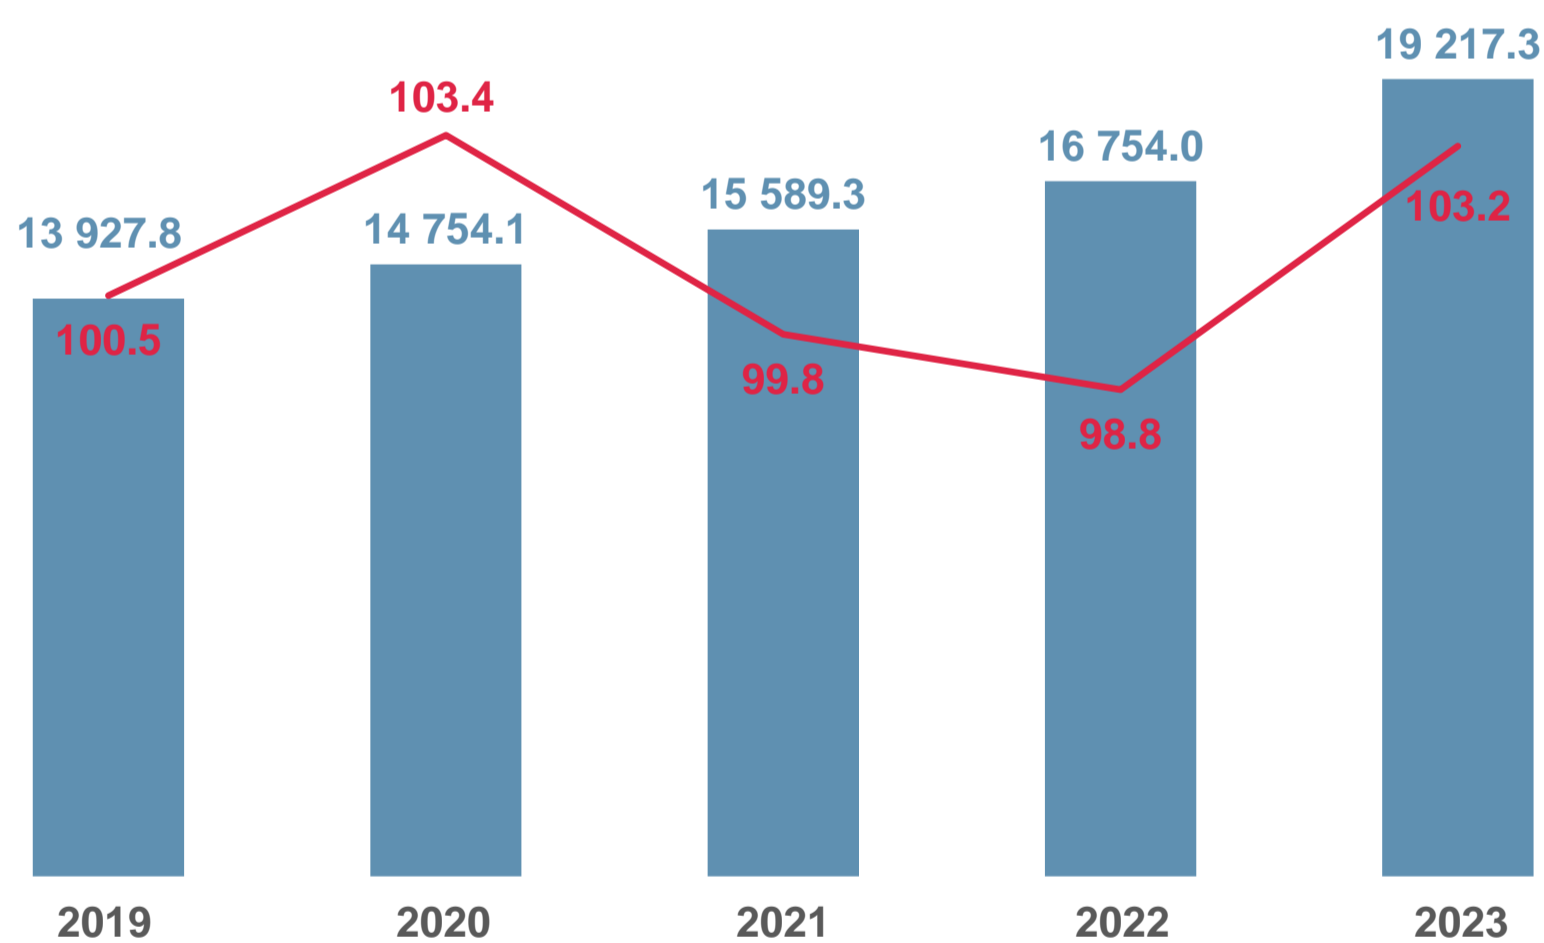

ЧИСЛЕННОСТЬ ПЕНСИОНЕРОВ НА 1 ЯНВАРЯ

тыс. человек

СТРУКТУРА ПОЛУЧАТЕЛЕЙ ПЕНСИЙ НА 1 ЯНВАРЯ

в процентах

РАЗМЕР НАЗНАЧЕННЫХ МЕСЯЧНЫХ ПЕНСИЙ НА 1 ЯНВАРЯ

2023 год

Средний размер назначенных пенсий

19 217
рублей

Реальный размер назначенных пенсий

103,2 %

к предыдущему году

● Средний размер назначенных пенсий, рублей

— Реальный размер назначенных пенсий, в % к предыдущему году

УДЕЛЬНЫЙ ВЕС РАБОТАЮЩИХ ПЕНСИОНЕРОВ НА 1 ЯНВАРЯ

в процентах от общей численности пенсионеров