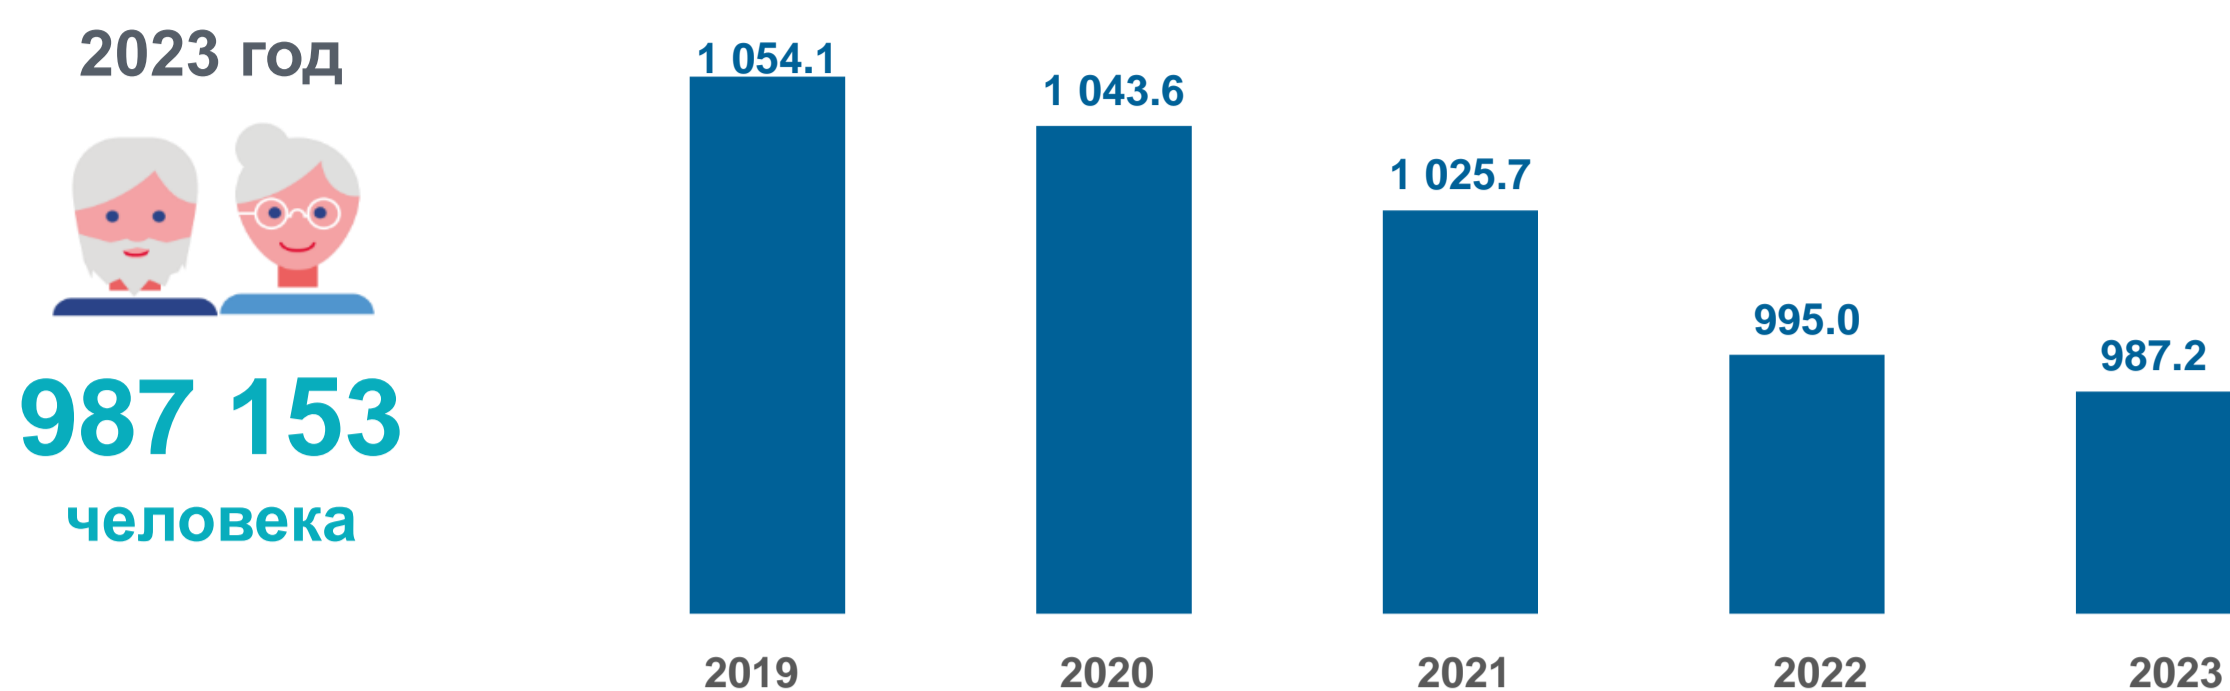

ЧИСЛЕННОСТЬ ПЕНСИОНЕРОВ НА 1 ЯНВАРЯ

тыс. человек

СТРУКТУРА ПОЛУЧАТЕЛЕЙ ПЕНСИЙ НА 1 ЯНВАРЯ

в процентах

РАЗМЕР НАЗНАЧЕННЫХ МЕСЯЧНЫХ ПЕНСИЙ НА 1 ЯНВАРЯ

2023 год

Средний размер назначенных пенсий

19 217
рублей

Реальный размер назначенных пенсий

103,2 %

к предыдущему году

● Средний размер назначенных пенсий, рублей

— Реальный размер назначенных пенсий, в % к предыдущему году

УДЕЛЬНЫЙ ВЕС РАБОТАЮЩИХ ПЕНСИОНЕРОВ НА 1 ЯНВАРЯ