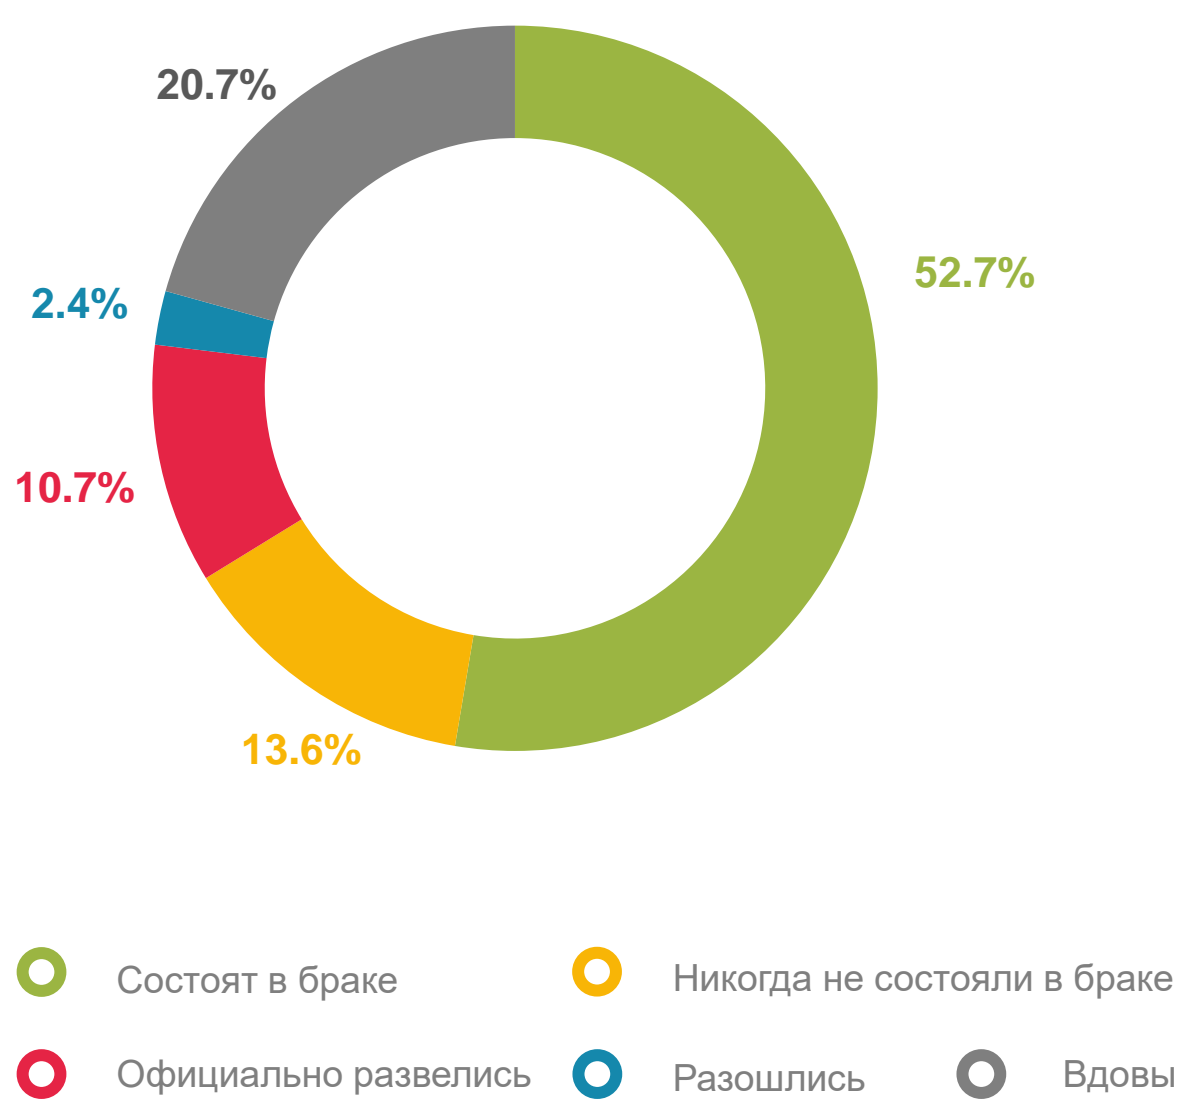

О ЖЕНСКОМ НАСЕЛЕНИИ НИЖЕГОРОДСКОЙ ОБЛАСТИ

К МЕЖДУНАРОДНОМУ ЖЕНСКОМУ ДНЮ

ЧИСЛЕННОСТЬ ЖЕНЩИН

на 1 января 2022 года

1 700,7 *
ТЫС. ЧЕЛОВЕК

*С учетом итогов Всероссийской переписи населения 2020 года.

ВОЗРАСТНАЯ СТРУКТУРА

на 1 января 2022 года

СОСТОЯНИЕ В БРАКЕ*

СРЕДНИЙ ВОЗРАСТ МАТЕРИ ПРИ РОЖДЕНИИ ДЕТЕЙ

в 2021 году

29 лет

*По итогам Всероссийской переписи населения 2020 года.
Женщины в возрасте от 16 лет.

ТОП-5 СФЕР ДЕЯТЕЛЬНОСТИ С ПРЕОБЛАДАЮЩЕЙ ДОЛЕЙ ЗАНЯТЫХ ЖЕНЩИН В ВОЗРАСТЕ 15 ЛЕТ И СТАРШЕ*