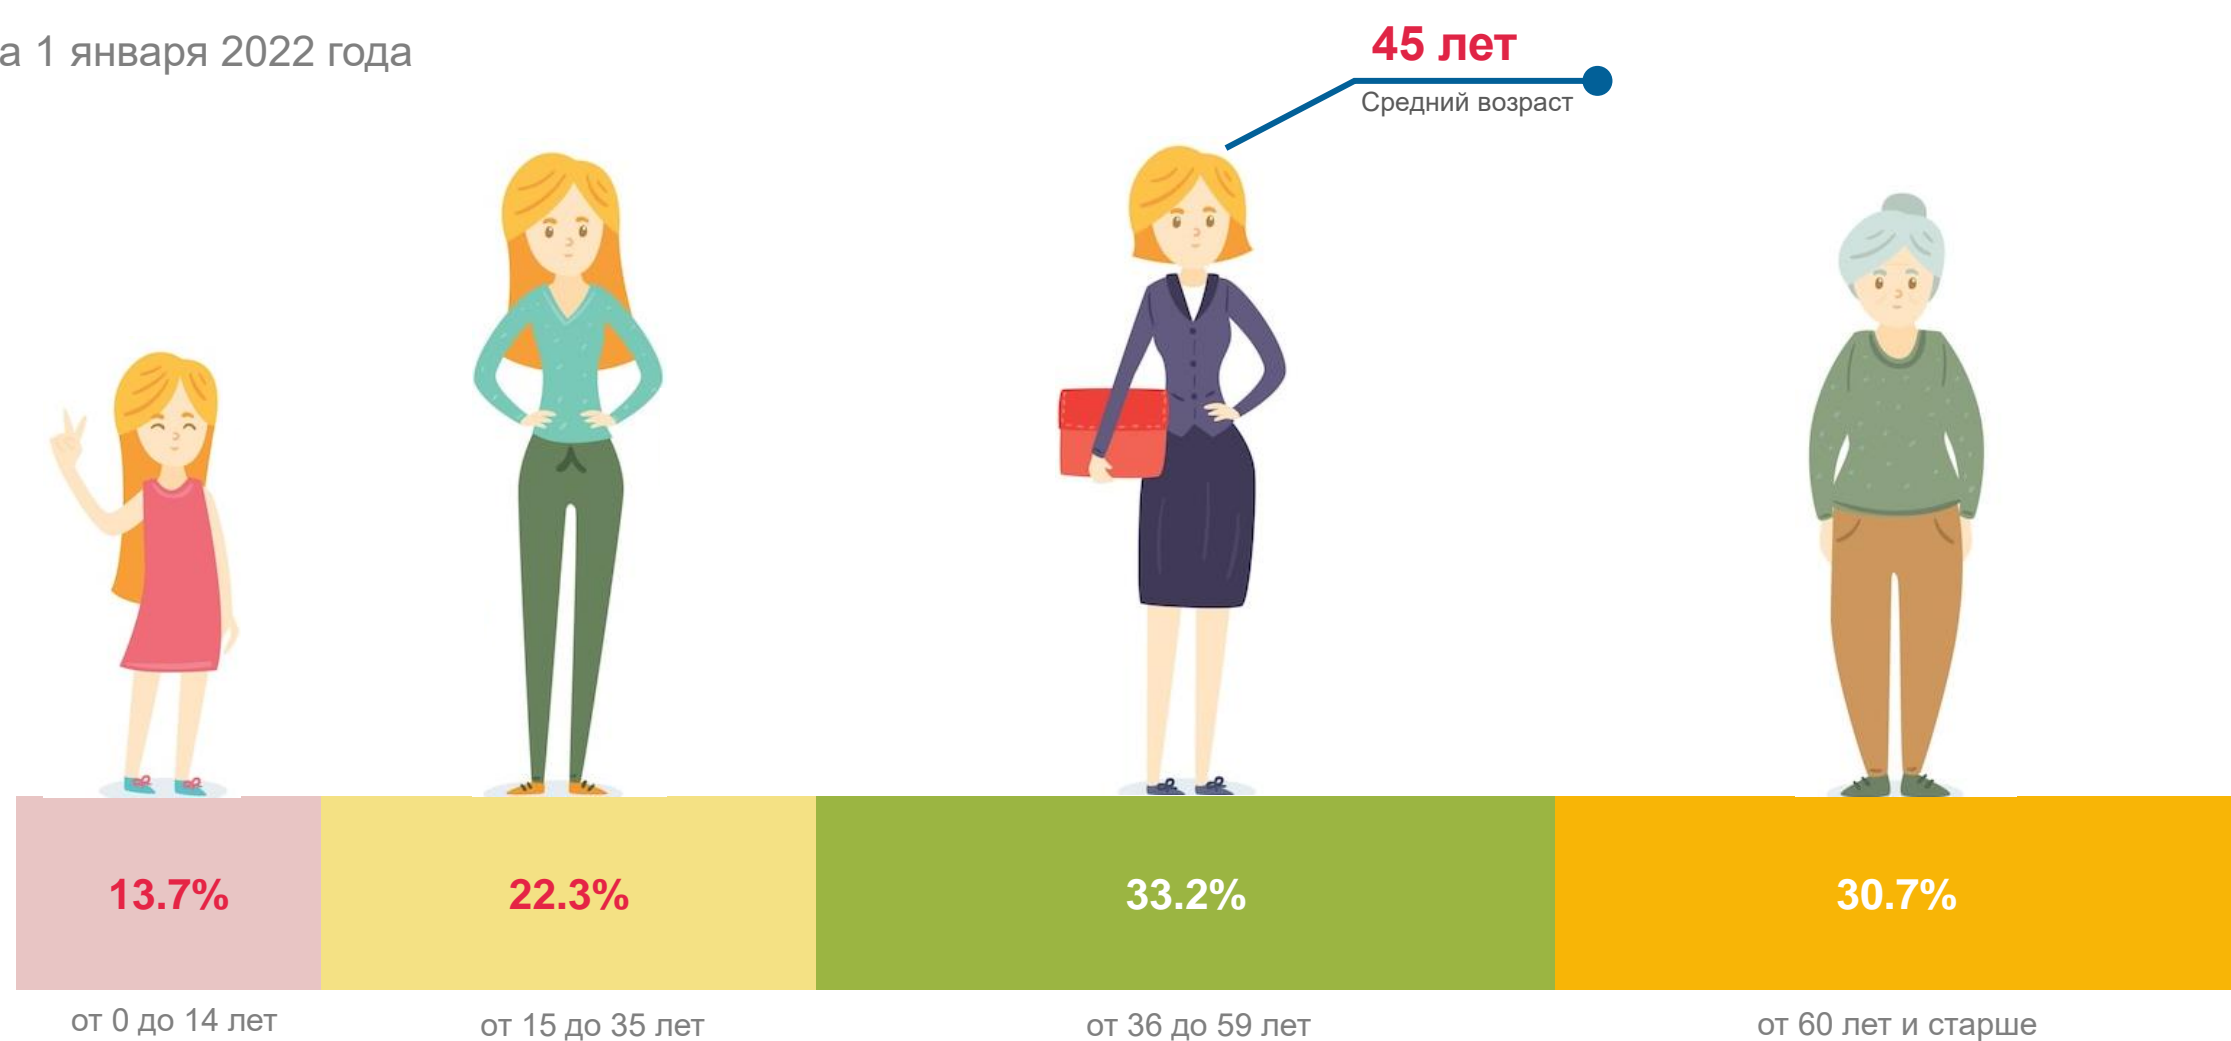

О ЖЕНСКОМ НАСЕЛЕНИИ НИЖЕГОРОДСКОЙ ОБЛАСТИ

К МЕЖДУНАРОДНОМУ ЖЕНСКОМУ ДНЮ

ЧИСЛЕННОСТЬ ЖЕНЩИН

на 1 января 2022 года

1 700,7 *
ТЫС. ЧЕЛОВЕК

*С учетом итогов Всероссийской переписи населения 2020 года.

ВОЗРАСТНАЯ СТРУКТУРА

на 1 января 2022 года

СОСТОЯНИЕ В БРАКЕ*

СРЕДНИЙ ВОЗРАСТ МАТЕРИ ПРИ РОЖДЕНИИ ДЕТЕЙ

в 2021 году

29 лет

*По итогам Всероссийской переписи населения 2020 года.
Женщины в возрасте от 16 лет.

ТОП-5 СФЕР ДЕЯТЕЛЬНОСТИ С ПРЕОБЛАДАЮЩЕЙ ДОЛЕЙ ЗАНЯТЫХ ЖЕНЩИН В ВОЗРАСТЕ 15 ЛЕТ И СТАРШЕ*