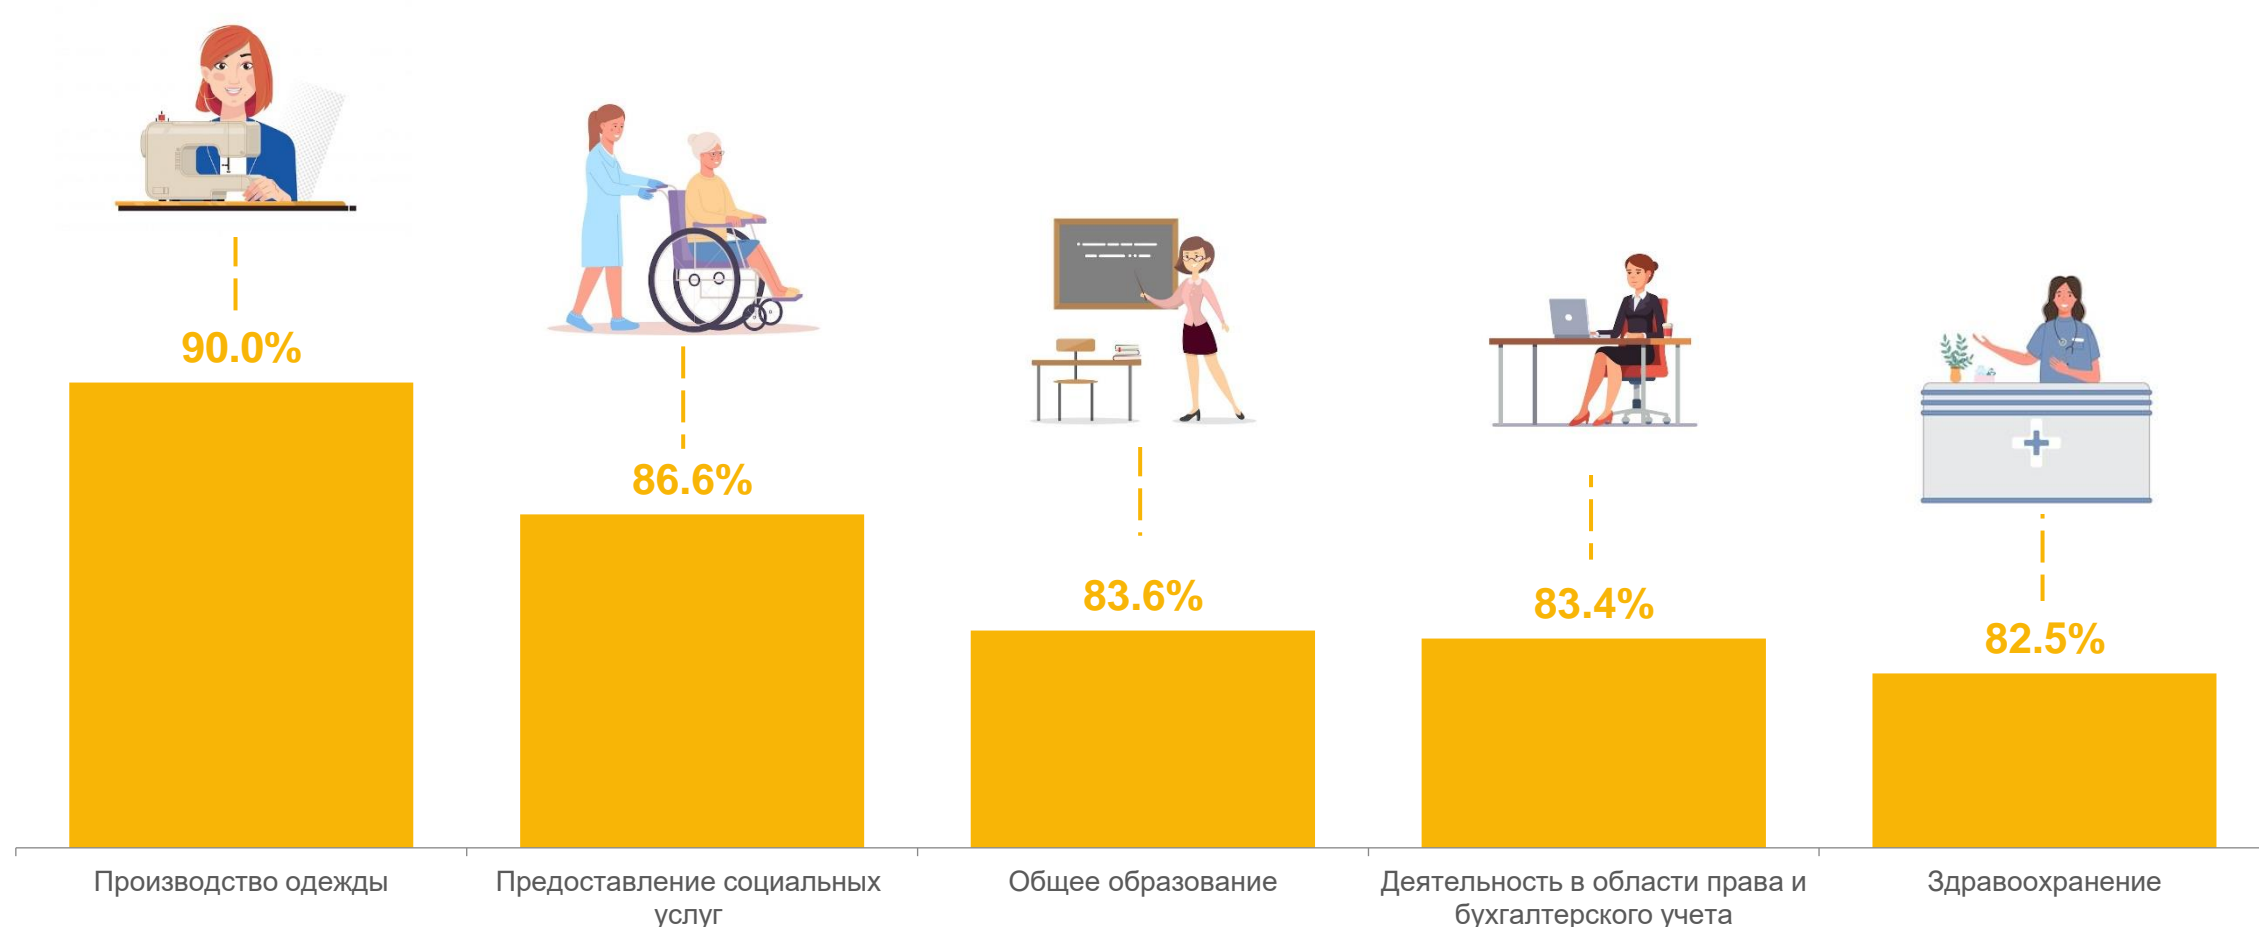

ТОП-5 СФЕР ДЕЯТЕЛЬНОСТИ С ПРЕОБЛАДАЮЩЕЙ ДОЛЕЙ ЗАНЯТЫХ ЖЕНЩИН В ВОЗРАСТЕ 15 ЛЕТ И СТАРШЕ*

в октябре 2021 года

*По данным выборочного обследования организаций