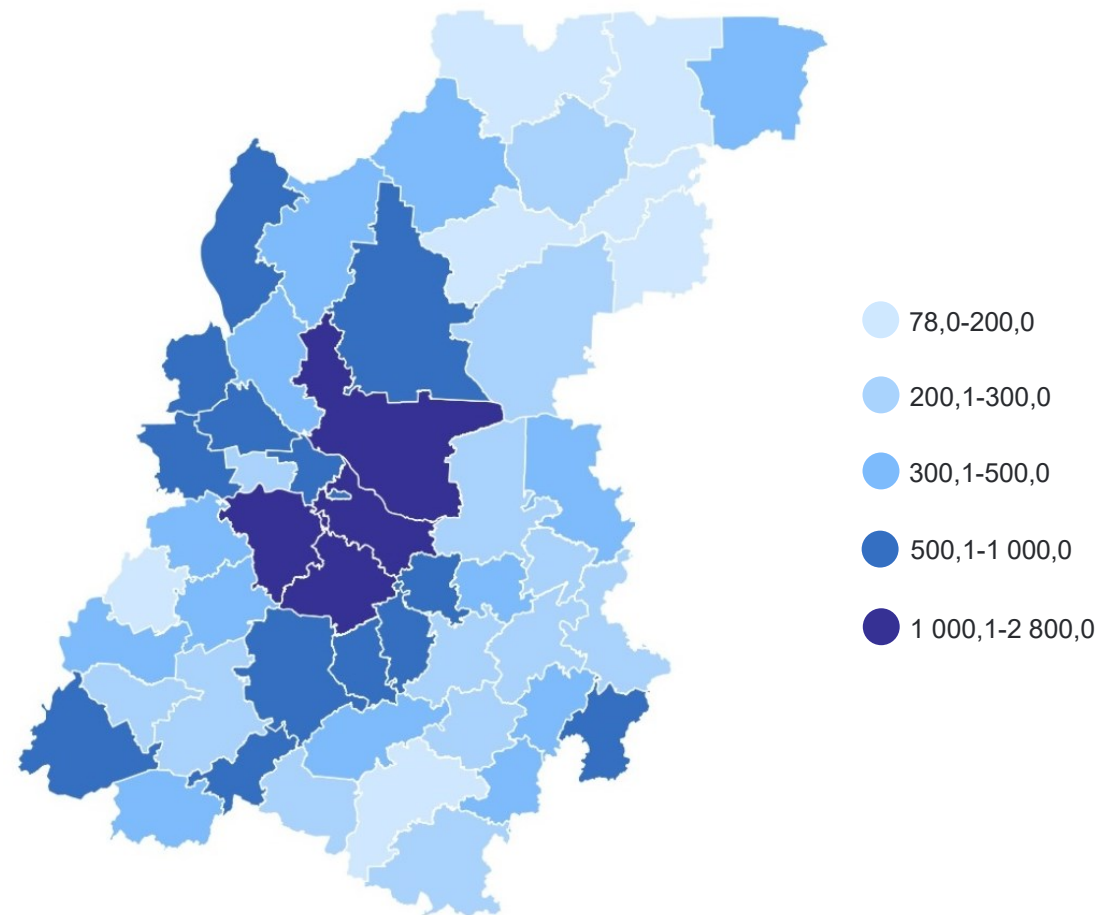

# ВВОД ЖИЛЫХ ДОМОВ И ОБЩЕЖИТИЙ

за январь-декабрь 2023 года, кв. м общей площади на 1 000 человек населения

НИЖЕГОРОДСТАТ

## Муниципальные образования с наибольшим вводом жилых домов и общежитий

м. о. - муниципальный округ  
г. о. - городской округ