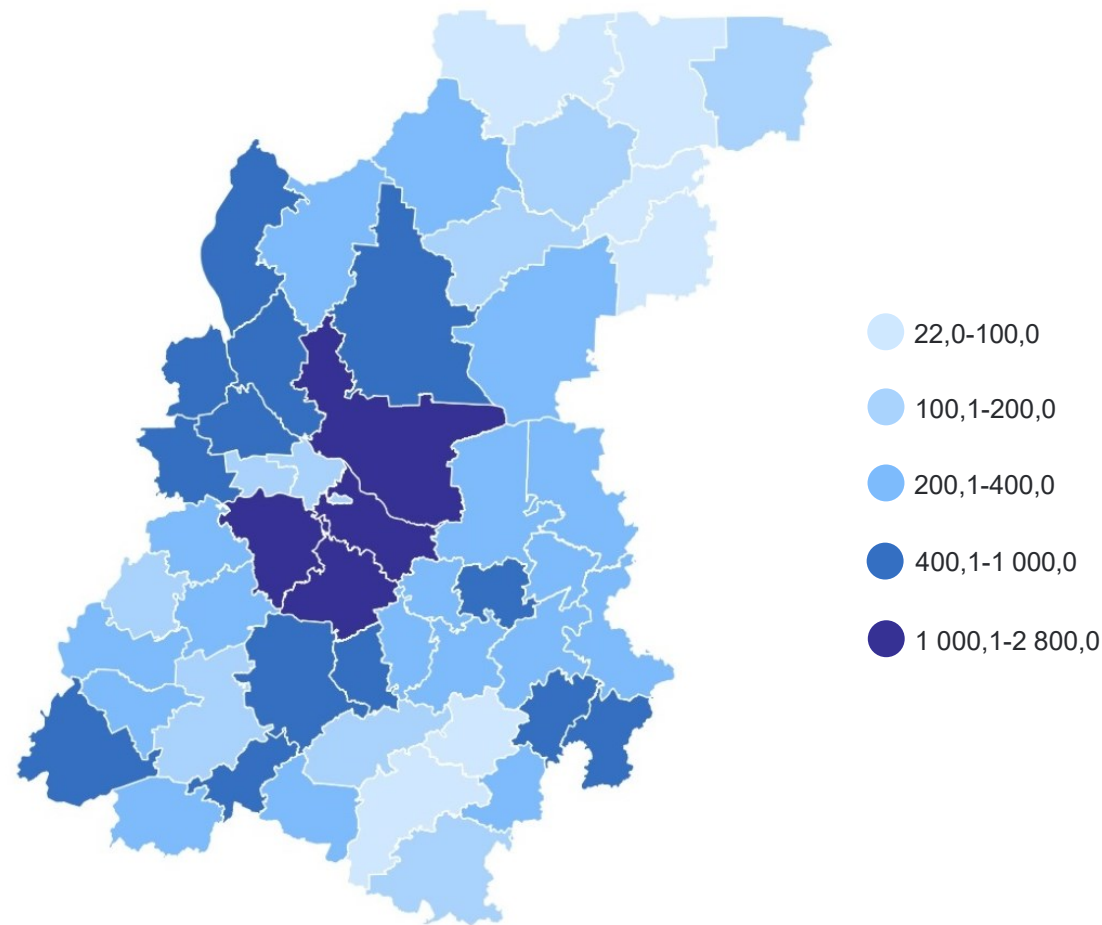

ВВОД ИНДИВИДУАЛЬНОГО ЖИЛЬЯ

за январь-декабрь 2023 года, кв. м общей площади на 1 000 человек населения

НИЖЕГОРОДСТАТ

Муниципальные образования с наибольшим вводом индивидуального жилья

м. о. - муниципальный округ
г. о. - городской округ