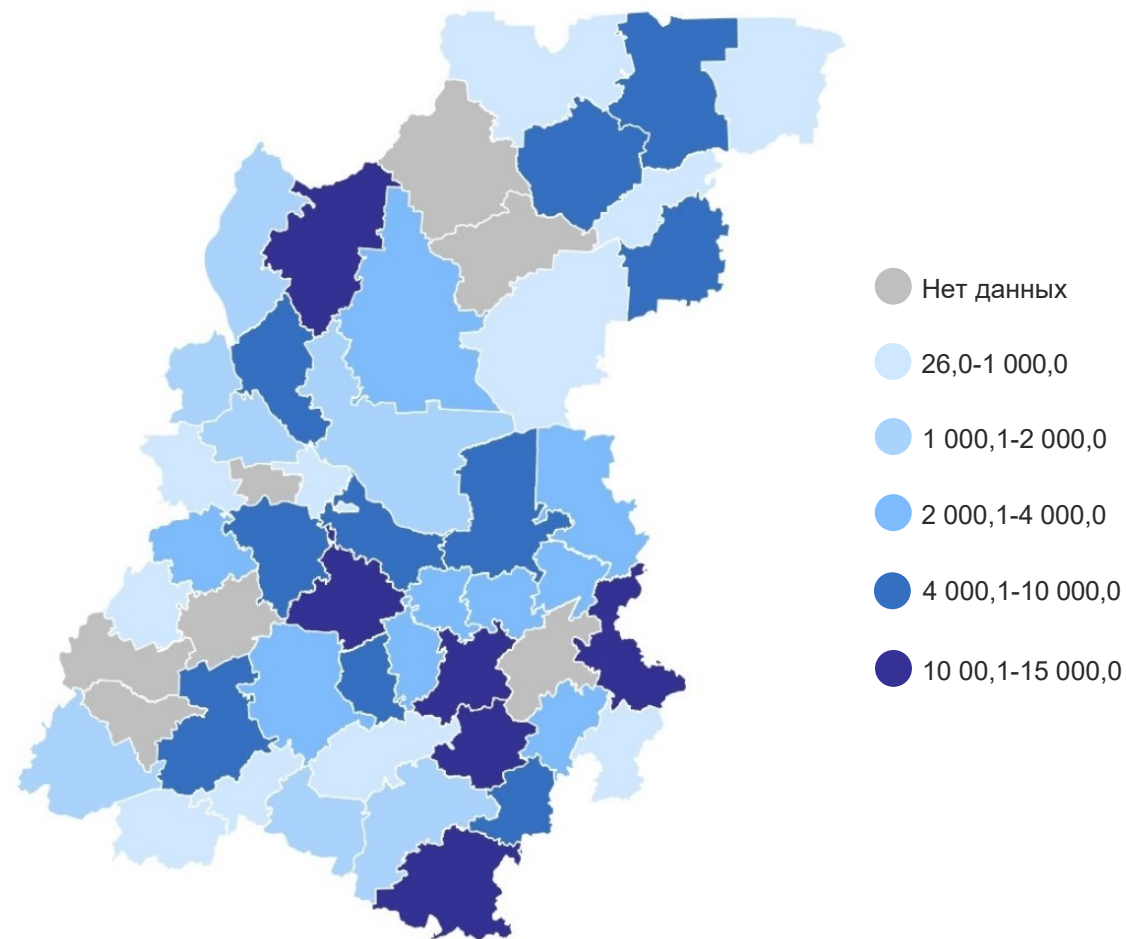

НАЛИЧИЕ КРУПНОГО РОГАТОГО СКОТА

в сельхозорганизациях на конец июня 2024 года, голов

НИЖЕГОРОДСТАТ

Муниципальные образования с наибольшим поголовьем крупного рогатого скота

м. о. - муниципальный округ