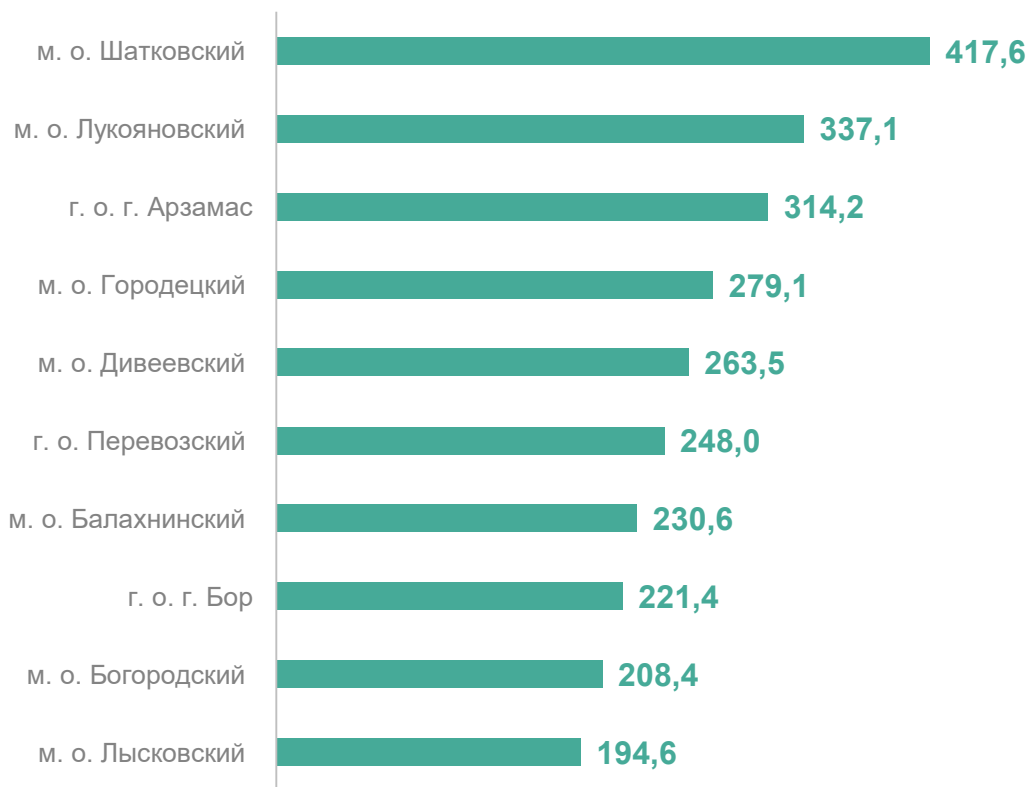

УРОЖАЙНОСТЬ КАРТОФЕЛЯ

в хозяйствах всех категорий за 2023 год, ц с 1 га убранной площади

НИЖЕГОРОДСТАТ

Муниципальные образования с наибольшей урожайностью картофеля в хозяйствах всех категорий (ц с 1 га убранной площади)