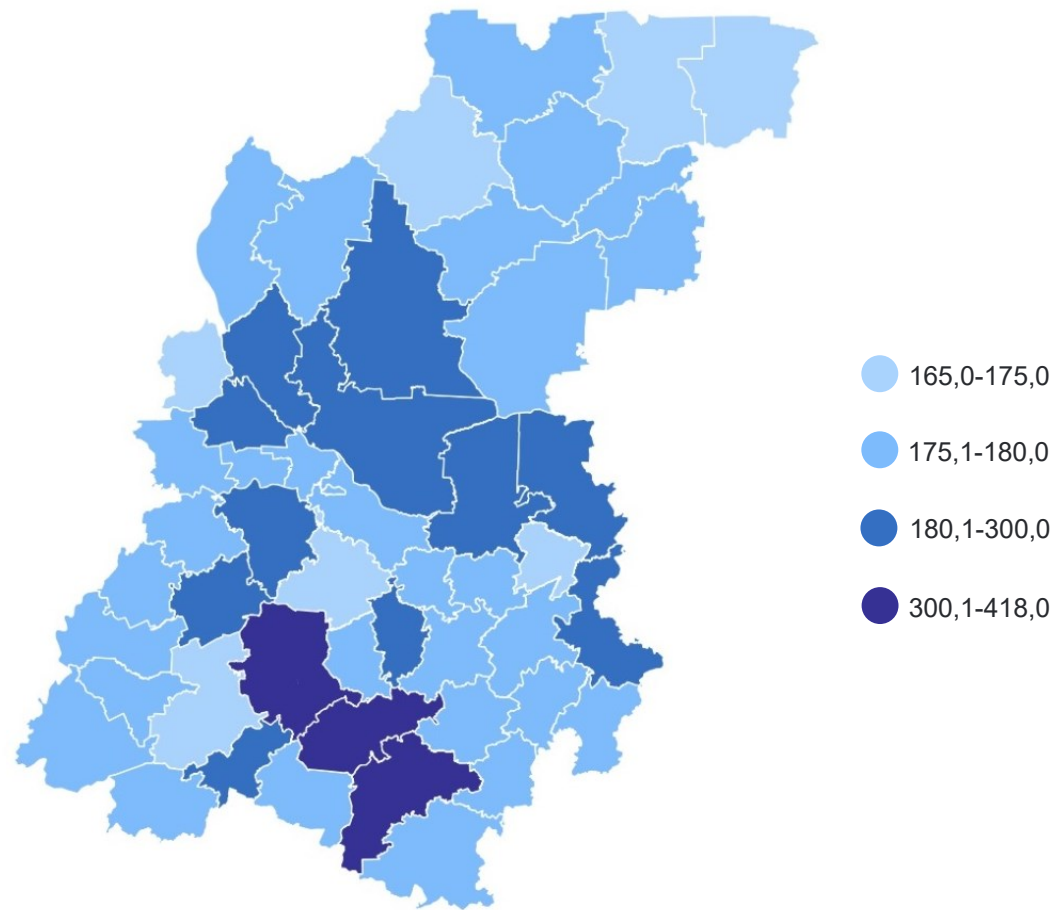

УРОЖАЙНОСТЬ КАРТОФЕЛЯ

в хозяйствах всех категорий за 2023 год, ц с 1 га убранной площади

НИЖЕГОРОДСТАТ

Муниципальные образования с наибольшей урожайностью картофеля в хозяйствах всех категорий (ц с 1 га убранной площади)

м. о. - муниципальный округ
г. о. - городской округ